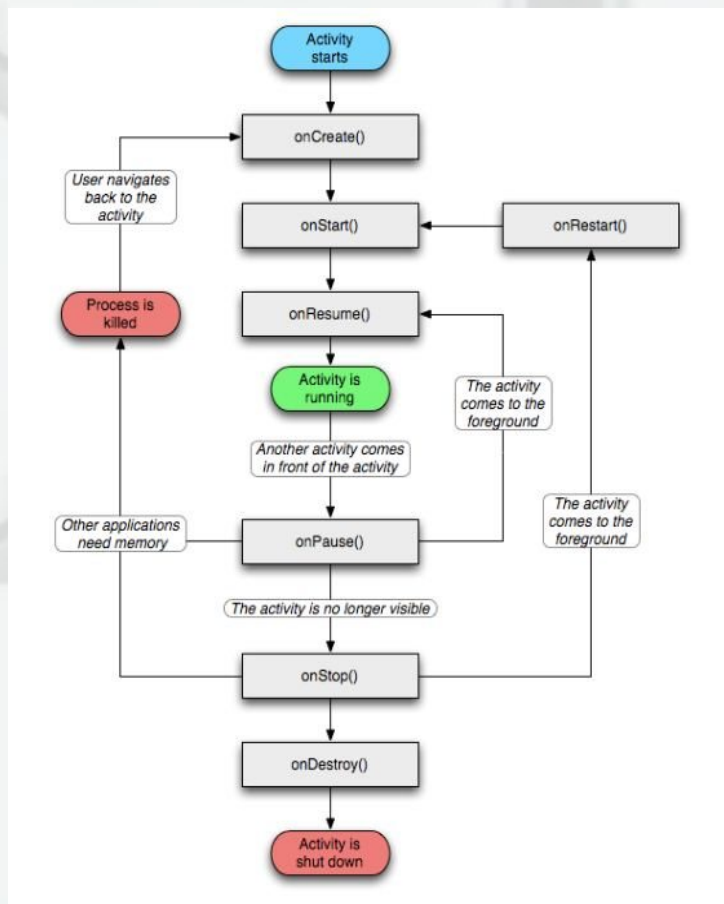

Android Architektur

Applications (App's)

- **Java Programmiersprache**
- **Android SDK Compiler** (Android package **.apk**)
- **Unique Linux ID** (ist der App nicht bekannt)
- **Multi-user Linux System** (jede App ist ein User)
- **Apps sind unabhängig voneinander**

Activity (Teil der Application)

Status:

Resume oder 'running'

(Foreground) Interaktiv mit dem 'User' durch Bildschirm.

Paused (aktiv, ev. teilweise sichtbar)

Stopped (Background) Nicht mehr sichtbar vom User, kann bei anderweitigem Memory-Bedarf beendet werden.