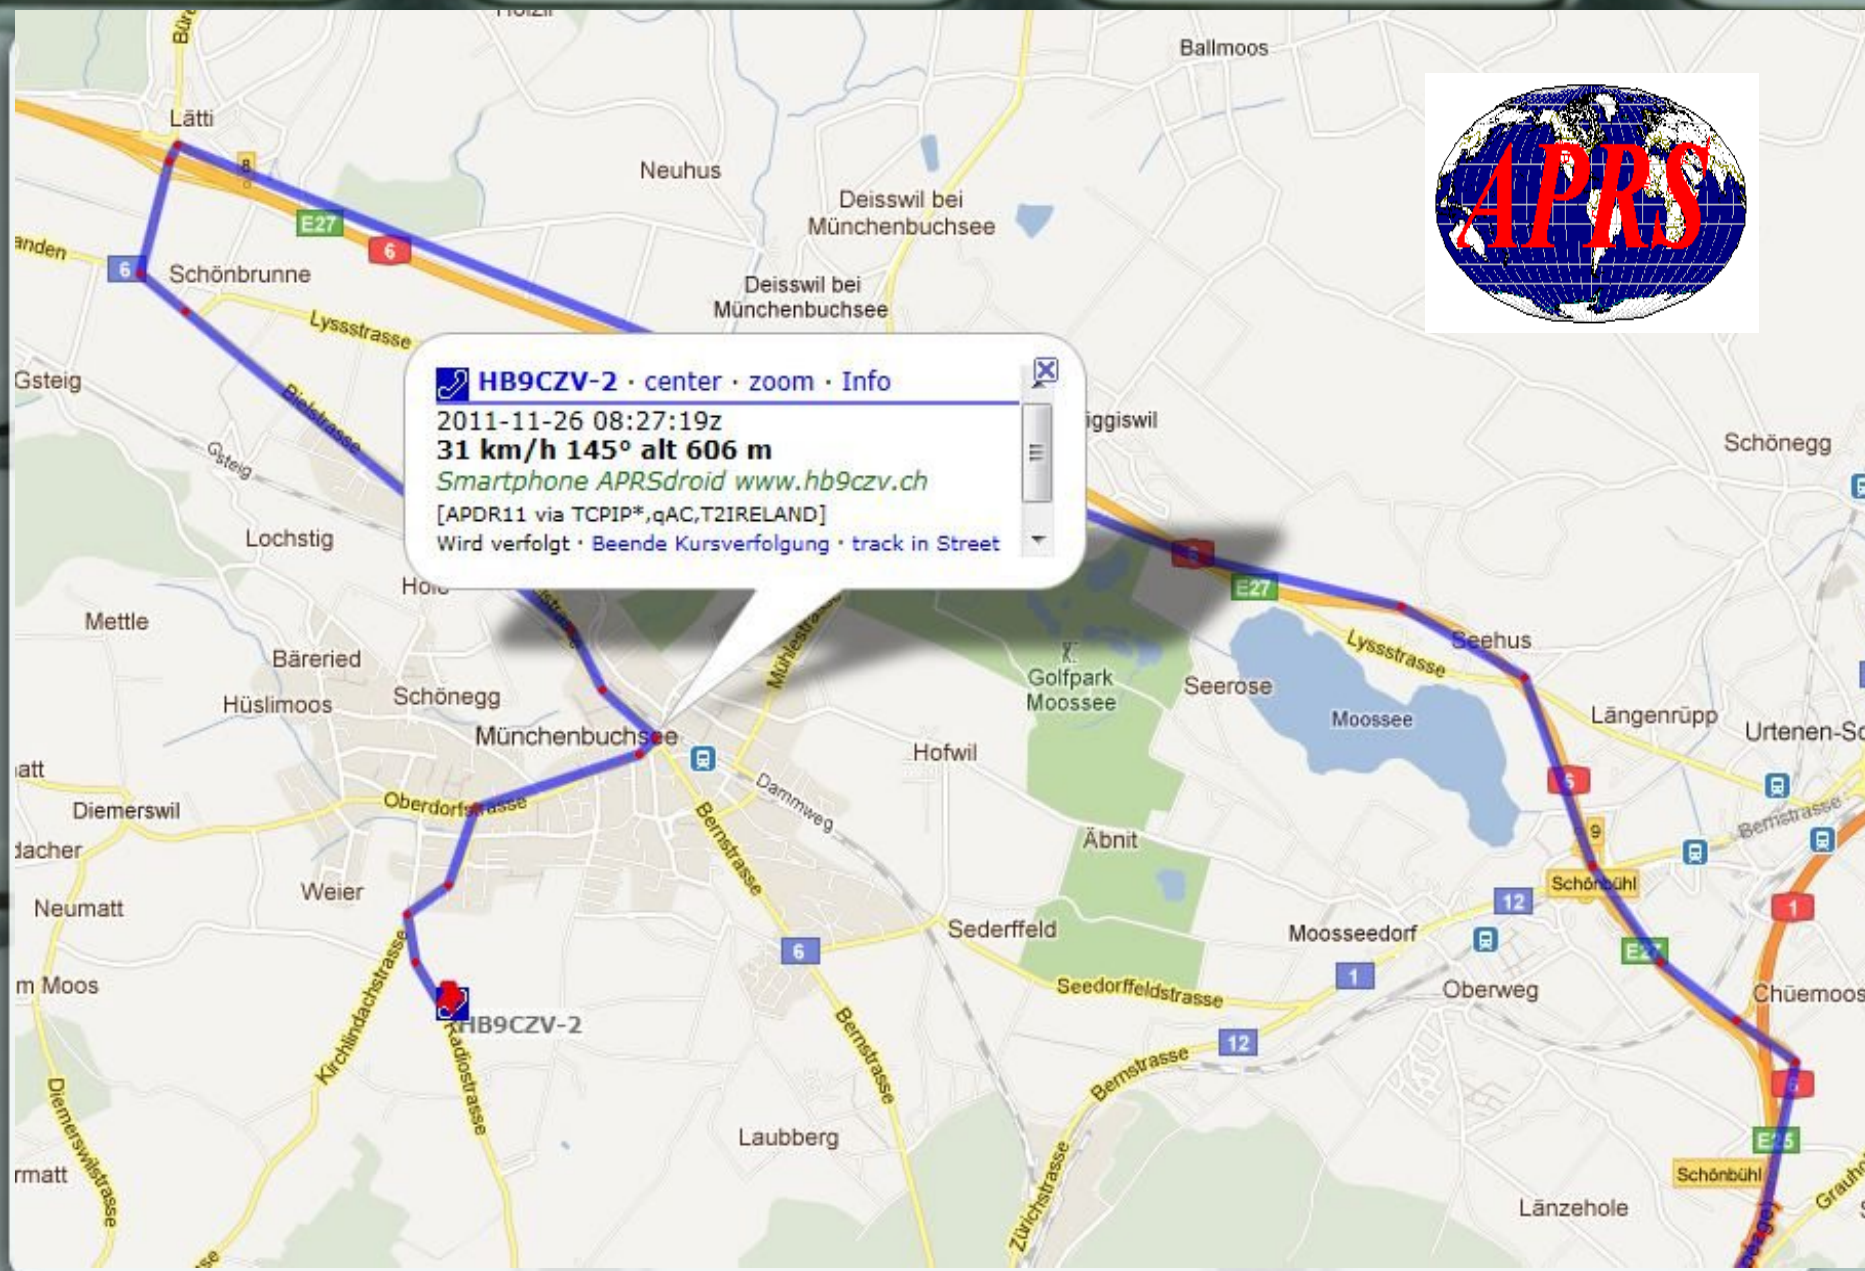

HB9CZV-2 · center · zoom · Info

2011-11-26 08:27:19z
31 km/h 145° alt 606 m
Smartphone APRSdroid www.hb9czv.ch
[APDR11 via TCP/IP*,qAC,T2IRELAND]
Wird verfolgt · Beende Kursverfolgung · track in Street