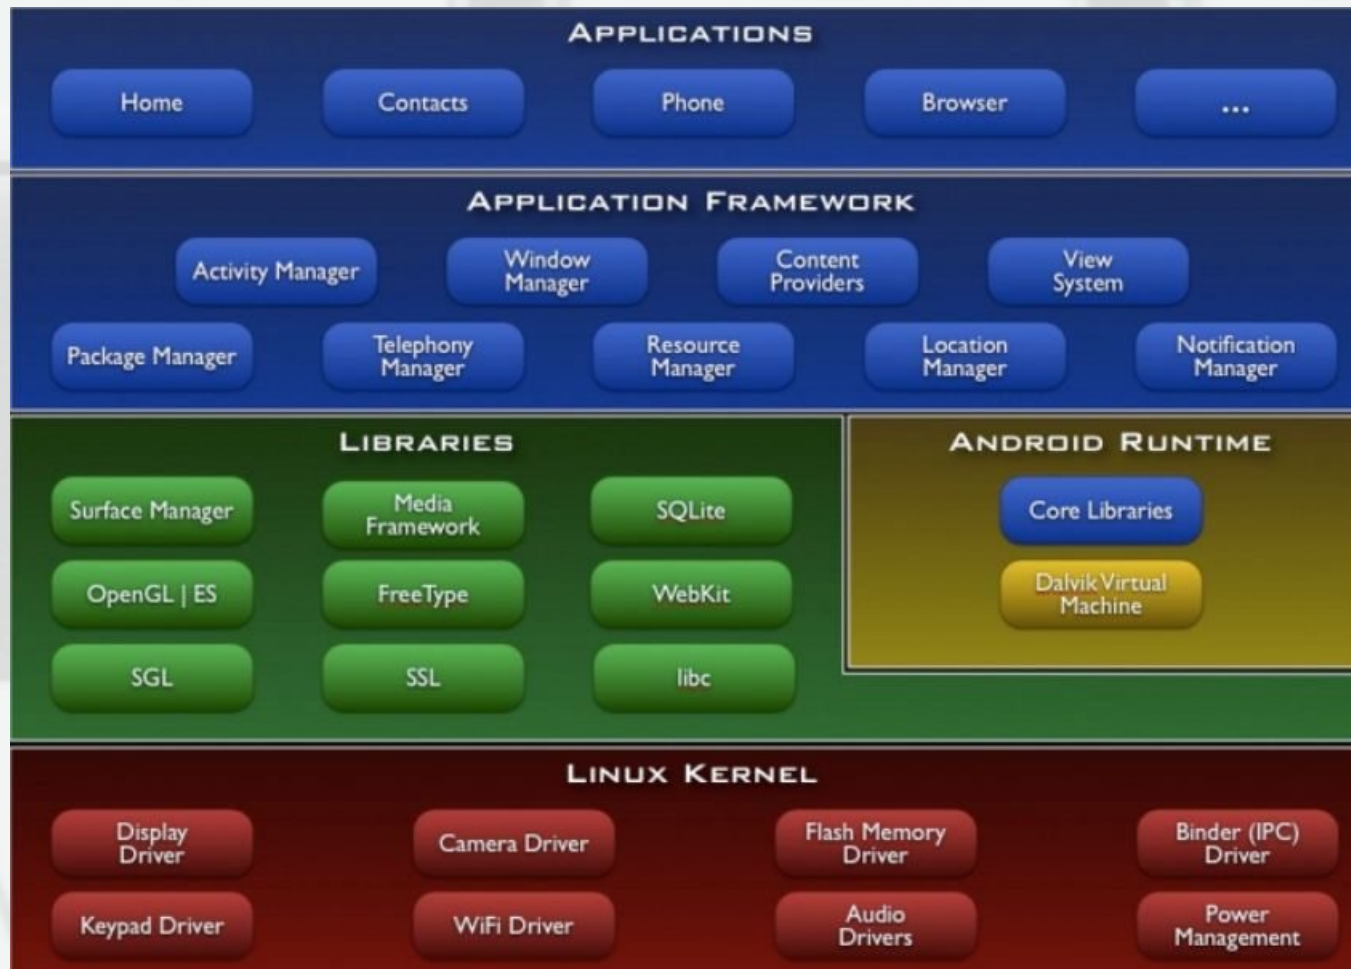

Android Architektur